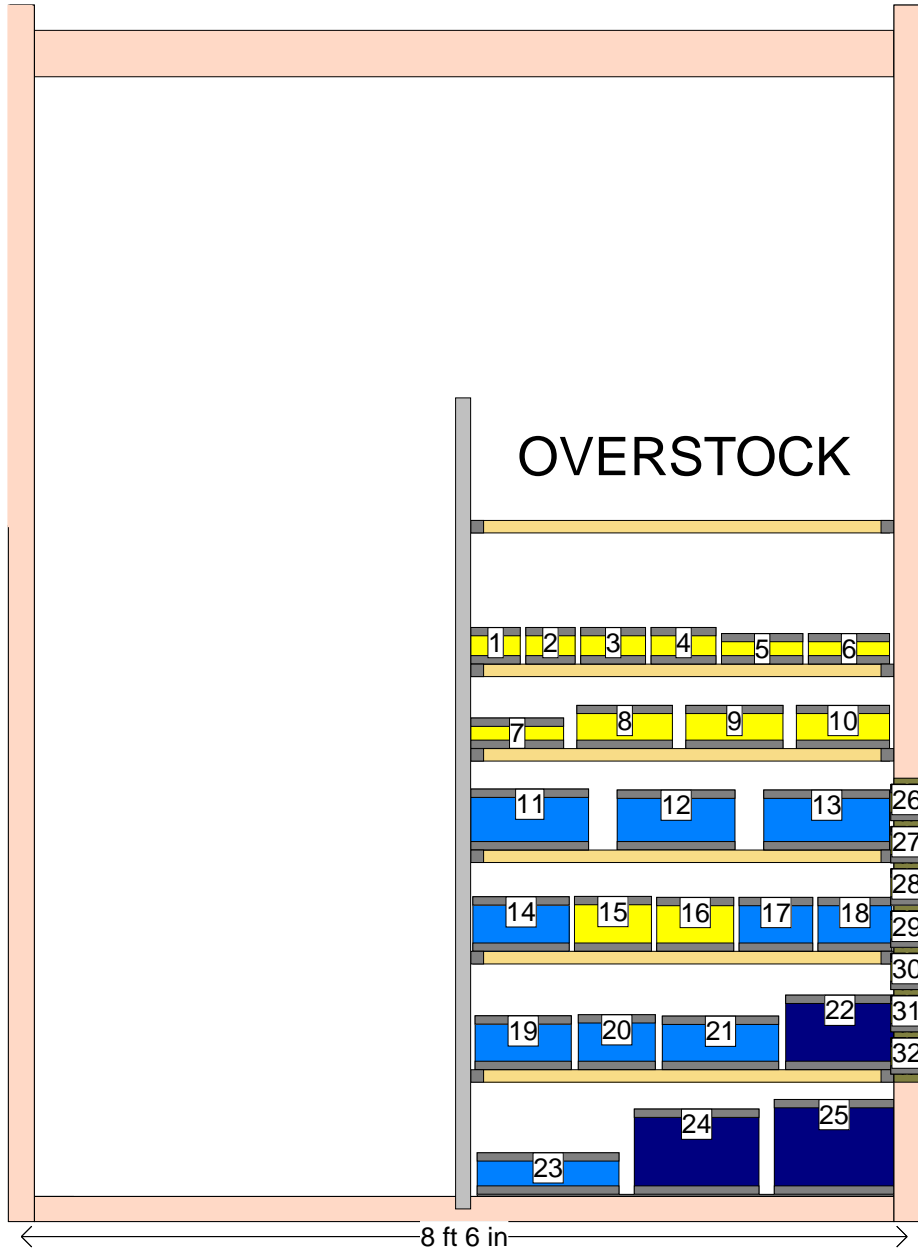

The Home Depot

ID	SKU	UPC	Part #
1	242071	030699151875	14815/1...
2	706605	030699154159	15415
3	242098	030699151899	14814/1...
4	706622	030699154180	15418
5	203387	030699150823	14809/1...
6	242101	030699151912	14808/1...
7	303000	030699152520	15252
8	242128	030699151929	14819/1...
9	303031	030699152544	15254
10	203423	030699150847	14824/1...
11	456726	030699148424	14842
12	242136	030699151943	14804/1...
13	303045	030699152551	15255
14	456671	030699148387	14838
15	456350	030699148295	14829
16	283726	030699152452	14827/1...
17	456841	030699148554	14855
18	458214	030699148561	14856
19	283855	030699152483	14826/1...
20	455476	030699148288	14828
21	283893	030699152490	14825/1...
22	460046	030699148578	14857
23	345939	030699148356	14835
24	578118	030699153541	14805/1...
25	965456	030699154777	15477
26	463380	030699148448	14844
27	463880	030699148486	14848
28	462361	030699148493	14849
29	463230	030699148547	14854
30	462771	030699148523	14852
31	462373	030699148516	14851
32	463863	030699148455	14845